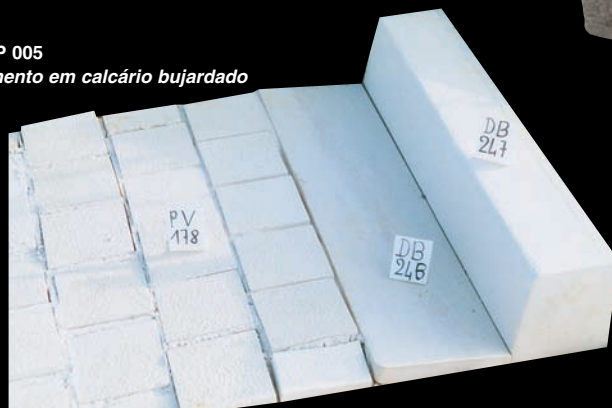

Mostruário para degraus em granito