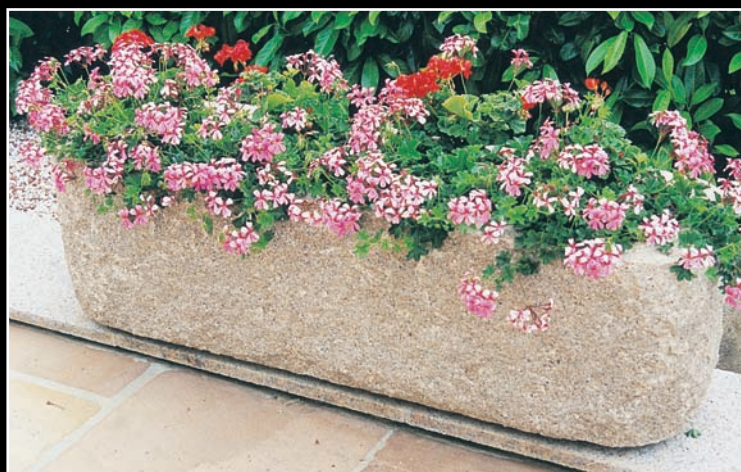

DC AR 022
Golfinho em granito

DC AR 015 - Vaso em granito