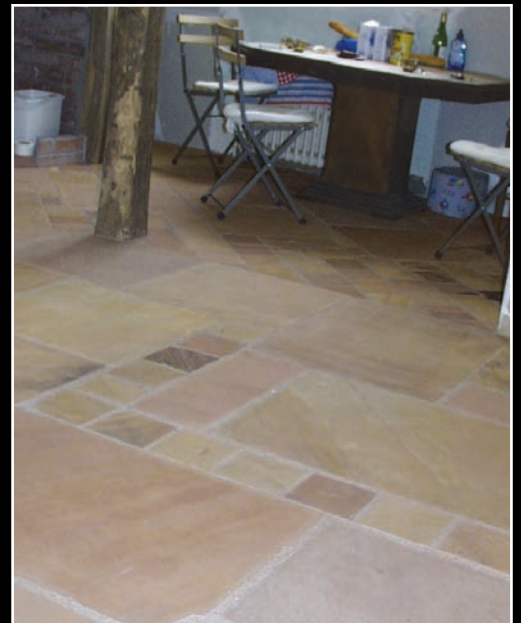

SM RE 017
Interior em modack