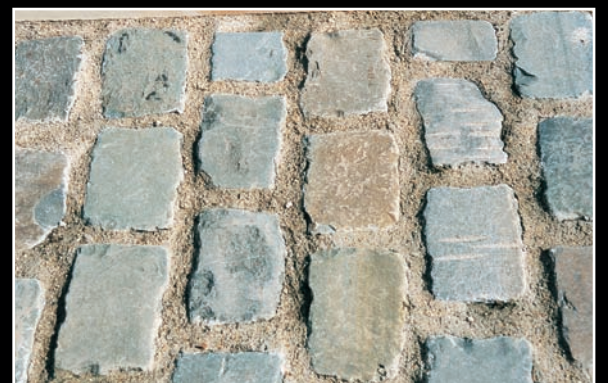

SM RE 008 - *Assentamento de cubos em chapa de cimento*

SM PA 020  
*Cubos em granito  
amarelo flamejado*

SM PA 004 - *Cubos antigos*

SM PA 005 - *Cubos antigos em grés cinzento*

SM PA 025 - Calçada bege