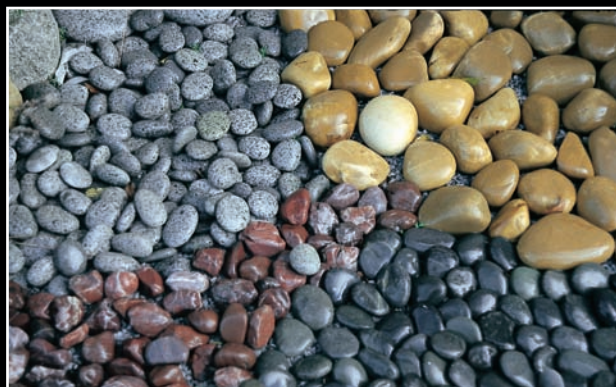

DC PG 012
Seixo pequeno redondo preto

DC PG 014
Seixo pequeno redondo vermelho

DC PG 011
Seixo pequeno redondo amarelo

DC PG 013
Seixo pequeno plano phylgrey