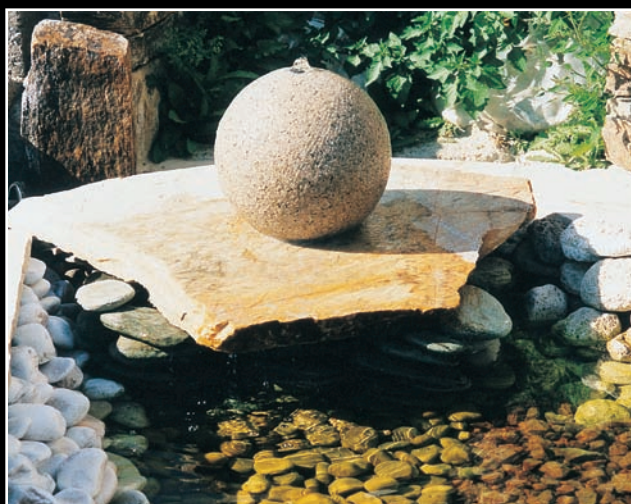

Lareira por medida

DC AR 011  
Marco em calcário

DC RE 025 - Pia em granito com escoadouro

DC AR 013 - Bola em granito

7171 Panda com bola

7181 Porco em granito preto

7201 Bola de futebol em granito preto

7144 Vaso redondo em granito bege