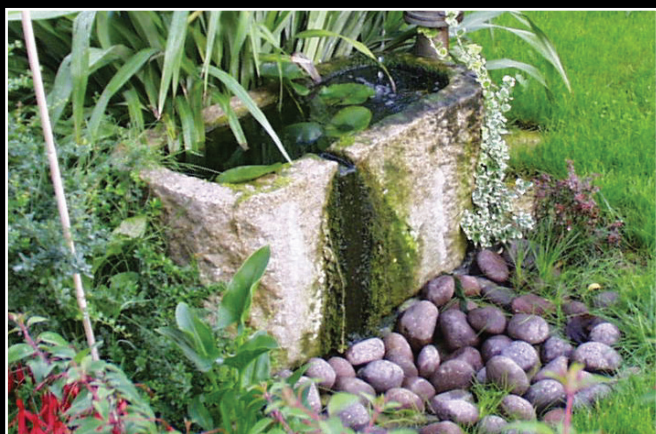

Lareira por medida

DC AR 011  
Marco em calcário

DC RE 025 - Pia em granito com escoadouro

DC AR 013 - Bola em granito

7171 Panda com bola

7181 Porco em granito preto

7201 Bola de futebol em granito preto

7144 Vaso redondo em granito bege