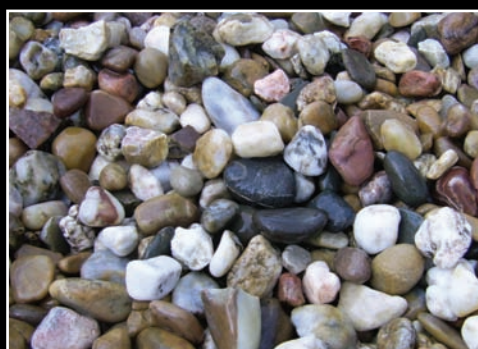

# Seixos

1101 Seixo granito bege 20-60 mm

1102 Seixo granito bege 60-120 mm

1311 Seixo vermelho Verona 7-16 mm

1385 Seixo claro do rio 10-16 mm

1321 Seixo amarelo Siena 7-16 mm

1383 Seixo do rio não seleccionado 20-60 mm