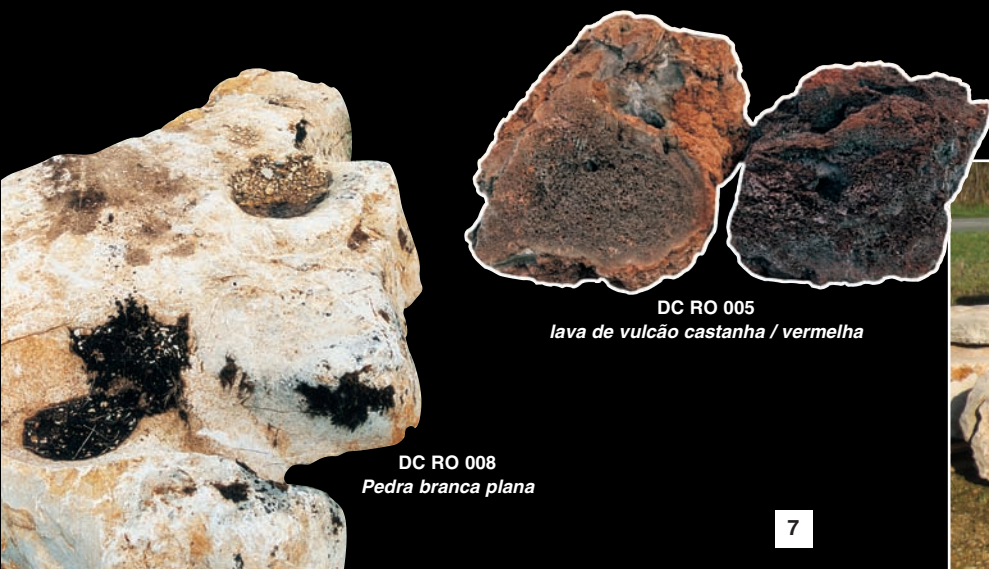

DC RO 005
lava de vulcão castanha / vermelha

DC RO 008
Pedra branca plana